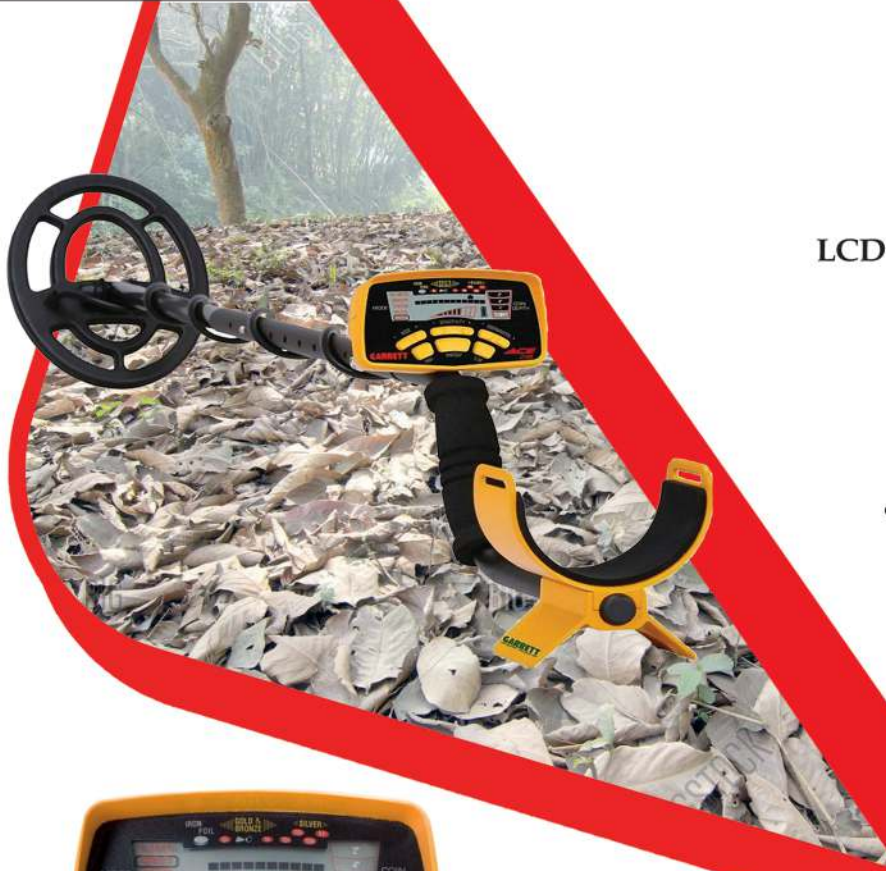

ساخت کشور آمریکا

GARRETTTM
METAL DETECTORS

ACE 400
Model 2020

ای سی ای ۴۰۰
مَدَل ۲۰۲۰

Made In USA

 @felezyab_kxs
 @felezyab_kxs

- سیستم کارکرد TR
- دارای لوپ ۸/۵×۱۱ دابل ضد آب
- توانایی تفکیک فلزات به صورت دقیق، طلا، نقره، آهن و...
- تفکیک نوع فلز از طریق صدا و صفحه نمایشگر
- شناسایی عمق حدودی هدف
- استفاده از ۴ باتری قلمی ۱/۵ ولت و کارکرد تا ۶ ساعت مداوم
- دارای دکمه پین پوینت جهت نقطه زنی دقیق
- گزینه تنظیم حساسیت
- توانایی حذف یک فلز خاص مثل آهن
- بسیار سبک و قابل حمل
- شناسایی سکه در عمق ۵۰ سانتی
- عمق کاوش نهایی ۱/۲ متر (بسته به ابعاد و نوع هدف)
- مدل ارتقاء یافته ای سی ای ۲۵۰
- دارای دفترچه راهنمای فارسی و انگلیسی
- ۱ سال گارانتی و ۲ سال خدمات پشتیبانی KXS

Made In USA

A C E 250
Model 2018

ای سی ای ۲۵۰
مَدَل ۲۰۱۸

 @felezyab_kxs
 @felezyab_kxs

- سیستم کارکرد TR
- دارای لوپ ۹×۶/۵ اینچ ضد آب
- وزن کل ۲/۷ پوند (۱/۲ کیلوگرم)
- فرکانس ۶/۵ کیلوهرتز
- عمق کاوش نهایی ۱ متر (بسته به ابعاد و نوع هدف)
- توانایی تفکیک دقیق فلزات با صدا و نمایش در صفحه LCD
- توانایی حذف یک فلز خاص مثل آهن
- توانایی شناسایی سکه در عمق ۳۵ سانتی
- استفاده از ۴ باتری قلمی و کارکرد تا ۶ ساعت
- توانایی تنظیم حساسیت
- دارای جک هدفون و نمایش صفحه ال سی دی در شب
- دارای دفترچه راهنمای فارسی و انگلیسی
- ۱ سال گارانتی و ۲ سال خدمات پشتیبانی KXS