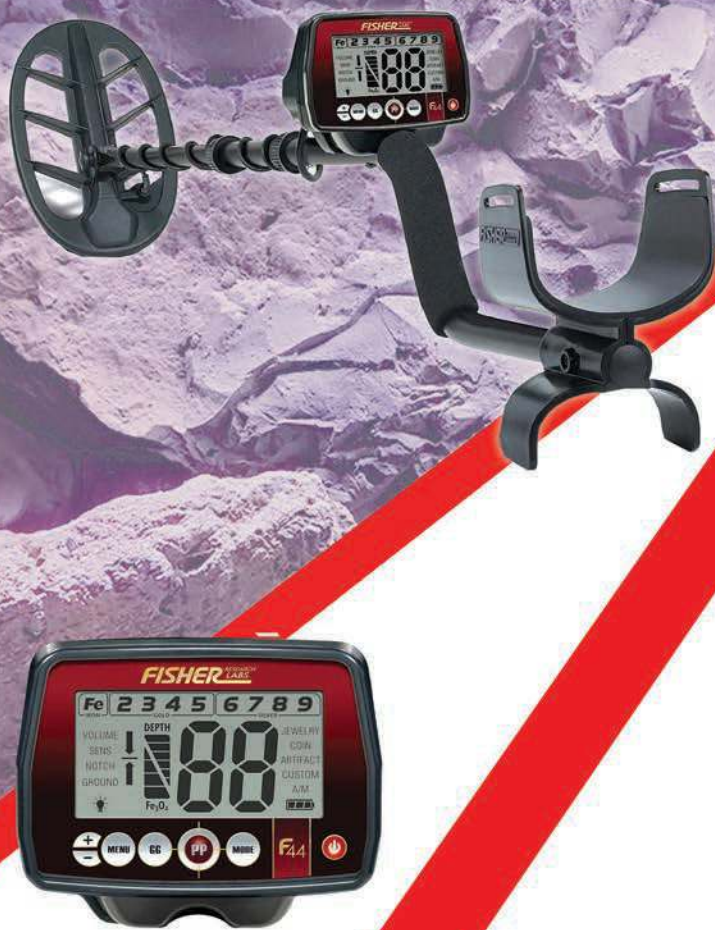

ساخت کشور آمریکا

Electrosopes

Scope 301
Model 2018

اسکوپ ۳۰۱
مدل ۲۰۱۸

Made In USA

 @felezyab_kxs
 @felezyab_kxs

- سیستم کار کرد ارسال و دریافت امواج فرکانسی (LRL)
- شناسایی فلز طلا و نقره
- صفحه نمایشگر با حالت دید در شب
- توانایی رد کردن اجسام ریز و سنس کردن اجسام بزرگ
- کارکرد باتری ۹ ولت قلیایی و کارکرد تا ۴ ساعت مداوم
- توانایی تنظیم فرکانس به صورت دستی جهت شناسایی اهداف جدید و قدیم
- دارای دکمه و جعبه بوست جهت تقویت سیگنال و افزایش عمق
- Gyro جهت مشخص کردن تعادل دست در حین کار
- نشانگر ضعیف بودن باتری
- تنظیمات حساسیت جهت کارکرد بهینه در مناطق مملو از ذرات و املاح و مواد معدنی
- شعاع عملکرد ۷۰۰ متر و عمق ۴ متر واقعی
- دارای دفترچه راهنمای فارسی و انگلیسی
- ۱ سال گارانتی و ۲ سال خدمات پشتیبانی KXS

FISHER RESEARCH
LABS

Made in USA

F44
Model 2023

اف ۴۴
مدل ۲۰۲۳

@felezyab_kxs
@felezyab_kxs

- سیستم کارکرد VLF
- فرکانس ۷/۶۹ کیلوهرتز
- دارای لوپ ۱۱ اینچی ضد آب
- وزن ۱/۱ کیلوگرم
- دارای حالت تفکیک به ۱۰ قسمت مختلف
- پایداری بالا نسبت به زمین های مختلف
- ۵ حالت جستجوی مختلف مانند جواهرات و سکه یابی و ساحل
- توانایی حذف فلزات خاص مانند آهن و فلزات بی ارزش
- عمق کاوش ۱/۲ متر (بسته به ابعاد و نوع هدف)
- کارکرد با ۲ عدد باتری ۹ ولت تا ۱۵ ساعت
- حالت پین پوینت برای نقطه زنی
- نمایشگر باتری و عمق هدف
- توانایی اتصال هدفون
- نور صفحه دید در شب
- دارای دفترچه راهنمای فارسی و انگلیسی
- ۱ سال گارانتی و ۲ سال خدمات پشتیبانی KXS