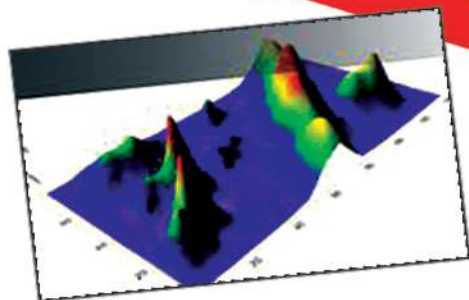

DEEP MAX Z2 Model 2021

دیپ مکس زد ۲ مدل ۲۰۲۱

@felezyab_kxs
@felezyab_kxs

• قابلیت شناسایی طلای طبیعی در مدل جدید (VLF)

• دارای فرکانس الکترومغناطیس متفاوت با سیستم قبلی جهت حذف کامل پارازیت ها و املاح زمین

• استفاده از جدید ترین تکنولوژی مبدل ها و قطعات در دستگاه

• توانایی بالانس اتوماتیک و دستی جهت کاوش در زمین های مختلف

• طراحی فشرده با قاب آلومینیومی و سیستمی کوچک و قابل حمل

• طراحی و دیزاین جدید لوپ ها و کویل های ضد آب

• طراحی جدید کنترل کننده یونیت فرعی جهت گرفتن اسکن های سه بعدی و

گرفتن موقعیت کامل منطقه

• دارای لوپ ۳۵ سانتیمتری و کویل ۱۲۰×۱۲۰

• قابلیت خرید کویل های بزرگ تر دو طبقه

• توانایی تنظیم حساسیت صدا، نور صفحه، نوع صدا و فرکانس ها

• توانایی تفکیک فلزات با عدد

• توانایی شناسایی فلزات با ارزش همانند طلا و نقره

• عمق کاوش مفید ۵ متر (بسته به ابعاد و نوع هدف)

• دارای دفترچه راهنمای فارسی و انگلیسی

• ۱ سال گارانتی و ۲ سال خدمات پشتیبانی KXS